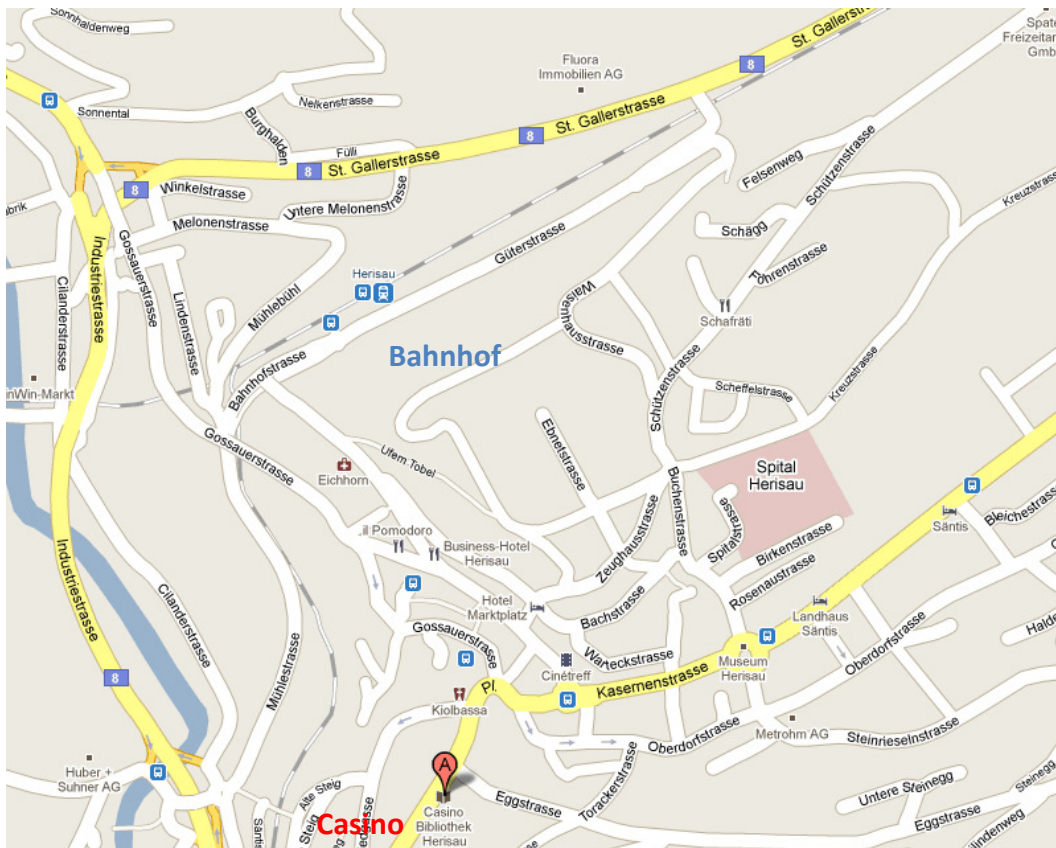

Herisau Casino

Schellen- Ursli

Ein Musical
für Kinder

Spielort Herisau

Spieldaten Samstag, 4. Dezember 2010

Adresse Casino Herisau
Poststrasse 9
9100 Herisau

Anfahrt

Eventmarketing & Produktionen
**BALZER
EVENT**