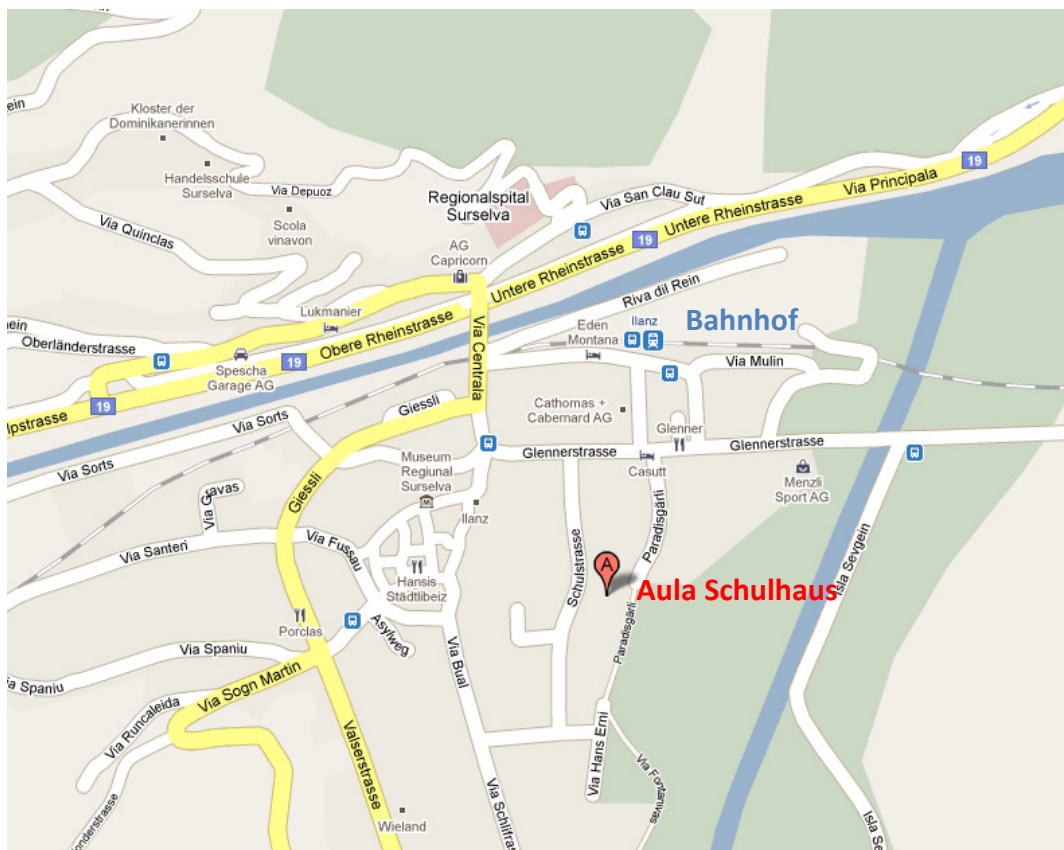

Ilanz Aula Schulhaus

Schellen- Ursli

Ein Musical
für Kinder

Spielort Ilanz
Spieldaten Sonntag, 13. März 2011
Adresse Aula Schulhaus
Paradiesgärtli 9
7130 Ilanz

Anfahrt

Eventmarketing & Produktionen

BALZER
EVENT