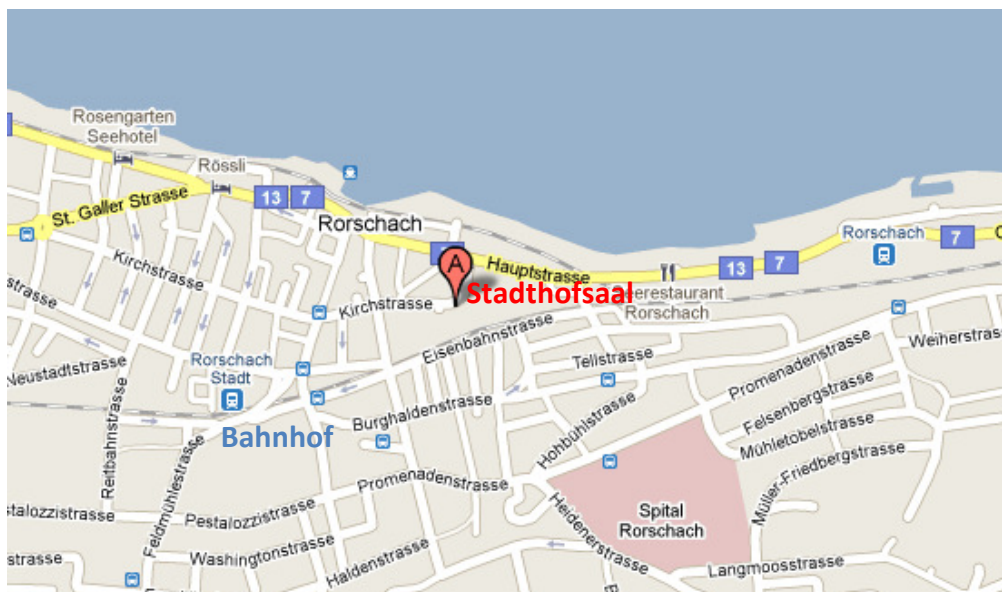

Spielort Rorschach

Spieldaten Sonntag, 21. November 2010

Adresse Stadthof Rorschach
Stadthofsaal
Brünigstrasse 162
6060 Samen

www.stadthof-roorschach.ch

Anfahrt