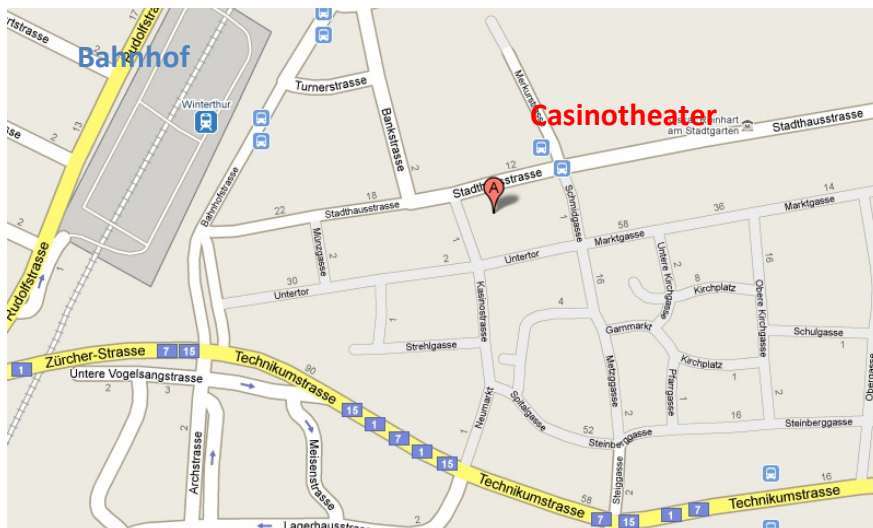

Spielort Winterthur

Spieldaten Sonntag, 31. Oktober 2010

Adresse Casinotheater Winterthur
Stadthausstrasse 119
8400 Winterthur
www.casinotheater.ch

Anfahrt